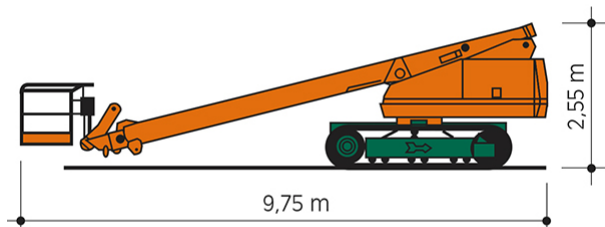

## TELESKOP-ARBEITSBÜHNE RT 23

mit Raupenfahrwerk

**Web:**

[www.cramer-arbeitsbuehnen.de](http://www.cramer-arbeitsbuehnen.de)

**Telefon:**

Brückenuntersichtgeräte: 02304 / 933-666

Arbeitsbühnen: 02304 / 933-555

### ADDITIONAL INFORMATION

<b>Arbeitshöhe (m)</b>	22.8
<b>Plattformhöhe (m)</b>	20.8
<b>Korb schwenkbar (°)</b>	180
<b>max. seitliche Reichweite (m)</b>	19.8
<b>Korbbreite (m)</b>	1.8
<b>Korblänge (m)</b>	0.75
<b>max. Korbnutzlast (kg)</b>	200
<b>max. Personenzahl</b>	2
<b>Stützen vorhanden</b>	Nein
<b>Fahrzeuglänge (m)</b>	9.75
<b>Breite (m)</b>	2.46
<b>Höhe (m)</b>	2.55
<b>Gewicht (kg)</b>	15300
<b>Raupenantrieb</b>	Stahl
<b>Antrieb</b>	Diesel
<b>Allrad</b>	Nein
<b>Bodenbeschaffenheit</b>	gerade/befestigt
<b>Einsatzbereich</b>	außen, innen
<b>Nicht markierende Reifen</b>	Nein
<b>Arbeitsbereich</b>	senkrecht nach oben, über Hindernisse nach oben, über hochgelegene Hindernisse nach oben
<b>Passendes Schulungsangebot</b>	IPAF Bedienschulung (3b)
<b>Hersteller</b>	Aichi
<b>Hersteller-Typ</b>	SR210