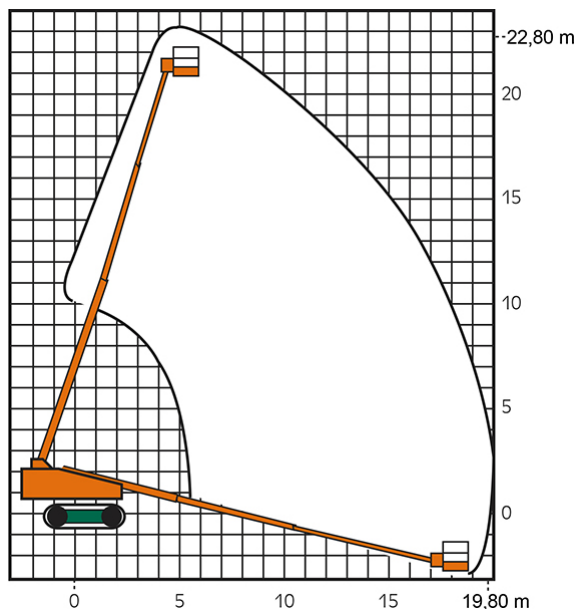

TELESKOP-ARBEITSBÜHNE RT 23

mit Raupenfahrwerk

Web:

www.cramer-arbeitsbuehnen.de

Telefon:

Brückenuntersichtgeräte: 02304 / 933-666

Arbeitsbühnen: 02304 / 933-555

Schulungen: 02304 / 933-588

Artikelnummer: RT 23

Kategorie: [Teleskop-Arbeitsbühnen mieten](#)

ADDITIONAL INFORMATION

Arbeitshöhe (m)	22.8
Plattformhöhe (m)	20.8
Korb schwenkbar (°)	180
max. seitliche Reichweite (m)	19.8
Korbbreite (m)	1.8
Korblänge (m)	0.75
max. Korbnutzlast (kg)	200
max. Personenzahl	2
Stützen vorhanden	Nein
Fahrzeuglänge (m)	9.75
Breite (m)	2.46
Höhe (m)	2.55
Gewicht (kg)	15300
Raupenantrieb	Stahl
Antrieb	Diesel
Allrad	Nein
Bodenbeschaffenheit	gerade/befestigt
Einsatzbereich	außen, innen
Nicht markierende Reifen	Nein
Arbeitsbereich	senkrecht nach oben, über Hindernisse nach oben, über hochgelegene Hindernisse nach oben
Passendes Schulungsangebot	IPAF Bedienschulung (3b)
Hersteller	Aichi
Hersteller-Typ	SR210

Alle Daten wurden präzise ermittelt, für etwaige Druckfehler übernehmen wir keine Haftung.